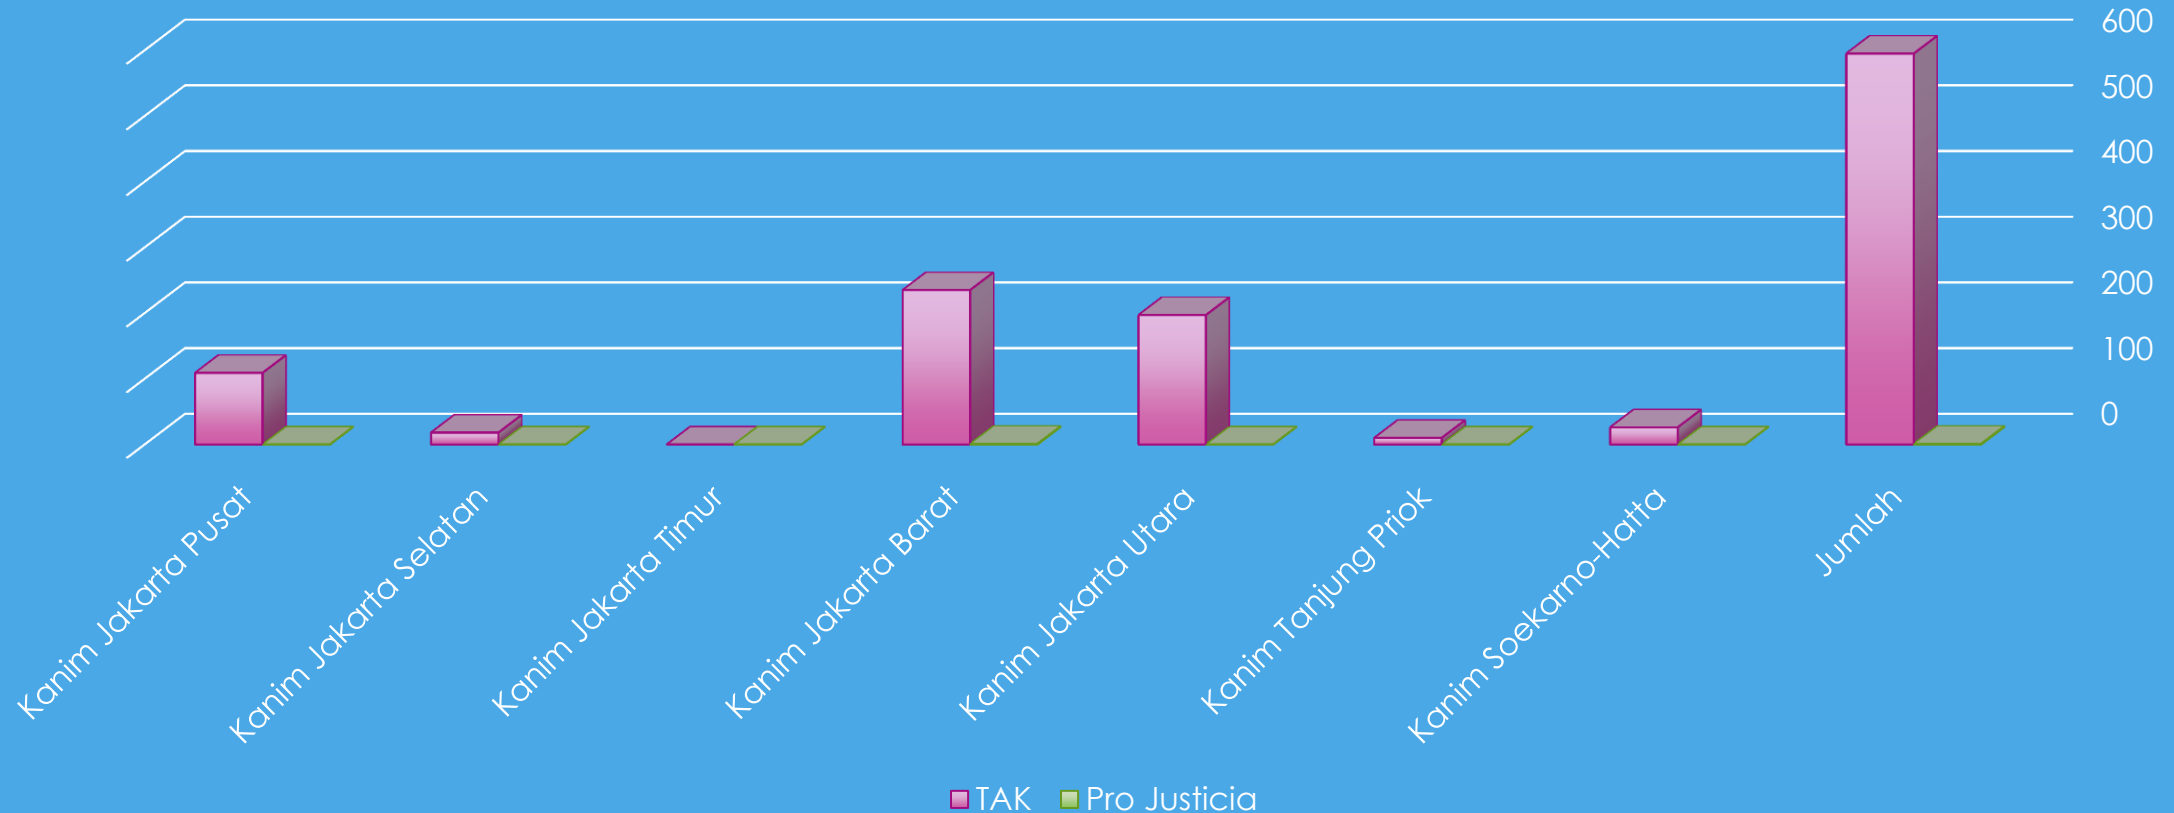

# Rekapitulasi Data Laporan Paspor Kanim se-DKI Jakarta Periode Januari-April 2020

# Rekapitulasi Data Perlintasan Keberangkatan Internasional Bandara Soekarno-Hatta Periode Januari s.d April 2020

	WNI		WNA		CREW	
	L	P	L	P	WNI	WNA
■ Bulan	144.953	168.312	109.834	47.583	14.326	22.716
■ Bulan	111.866	131.334	80.405	34.827	10.232	19.262
■ Bulan	40.367	46.346	62.830	34.883	4.331	8.630
■ Bulan	2.183	2.489	10.230	5.390	1.228	2.284