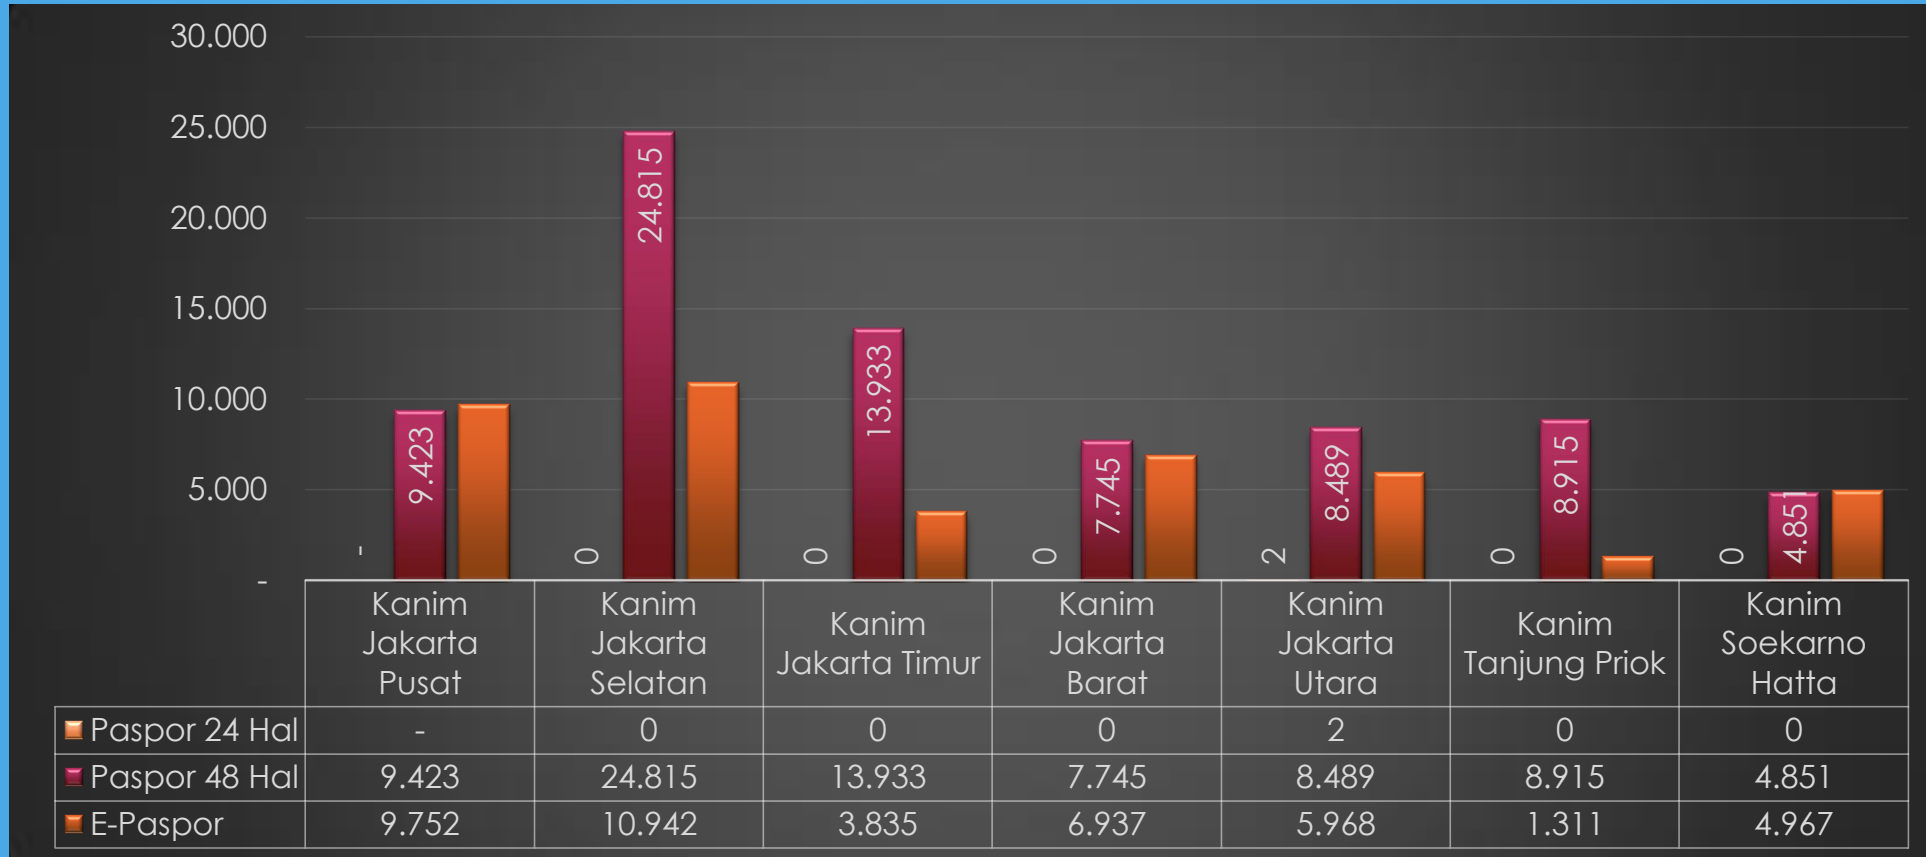

Rekapitulasi Data Laporan Paspor Kanim se-DKI Jakarta Periode Januari-April 2020