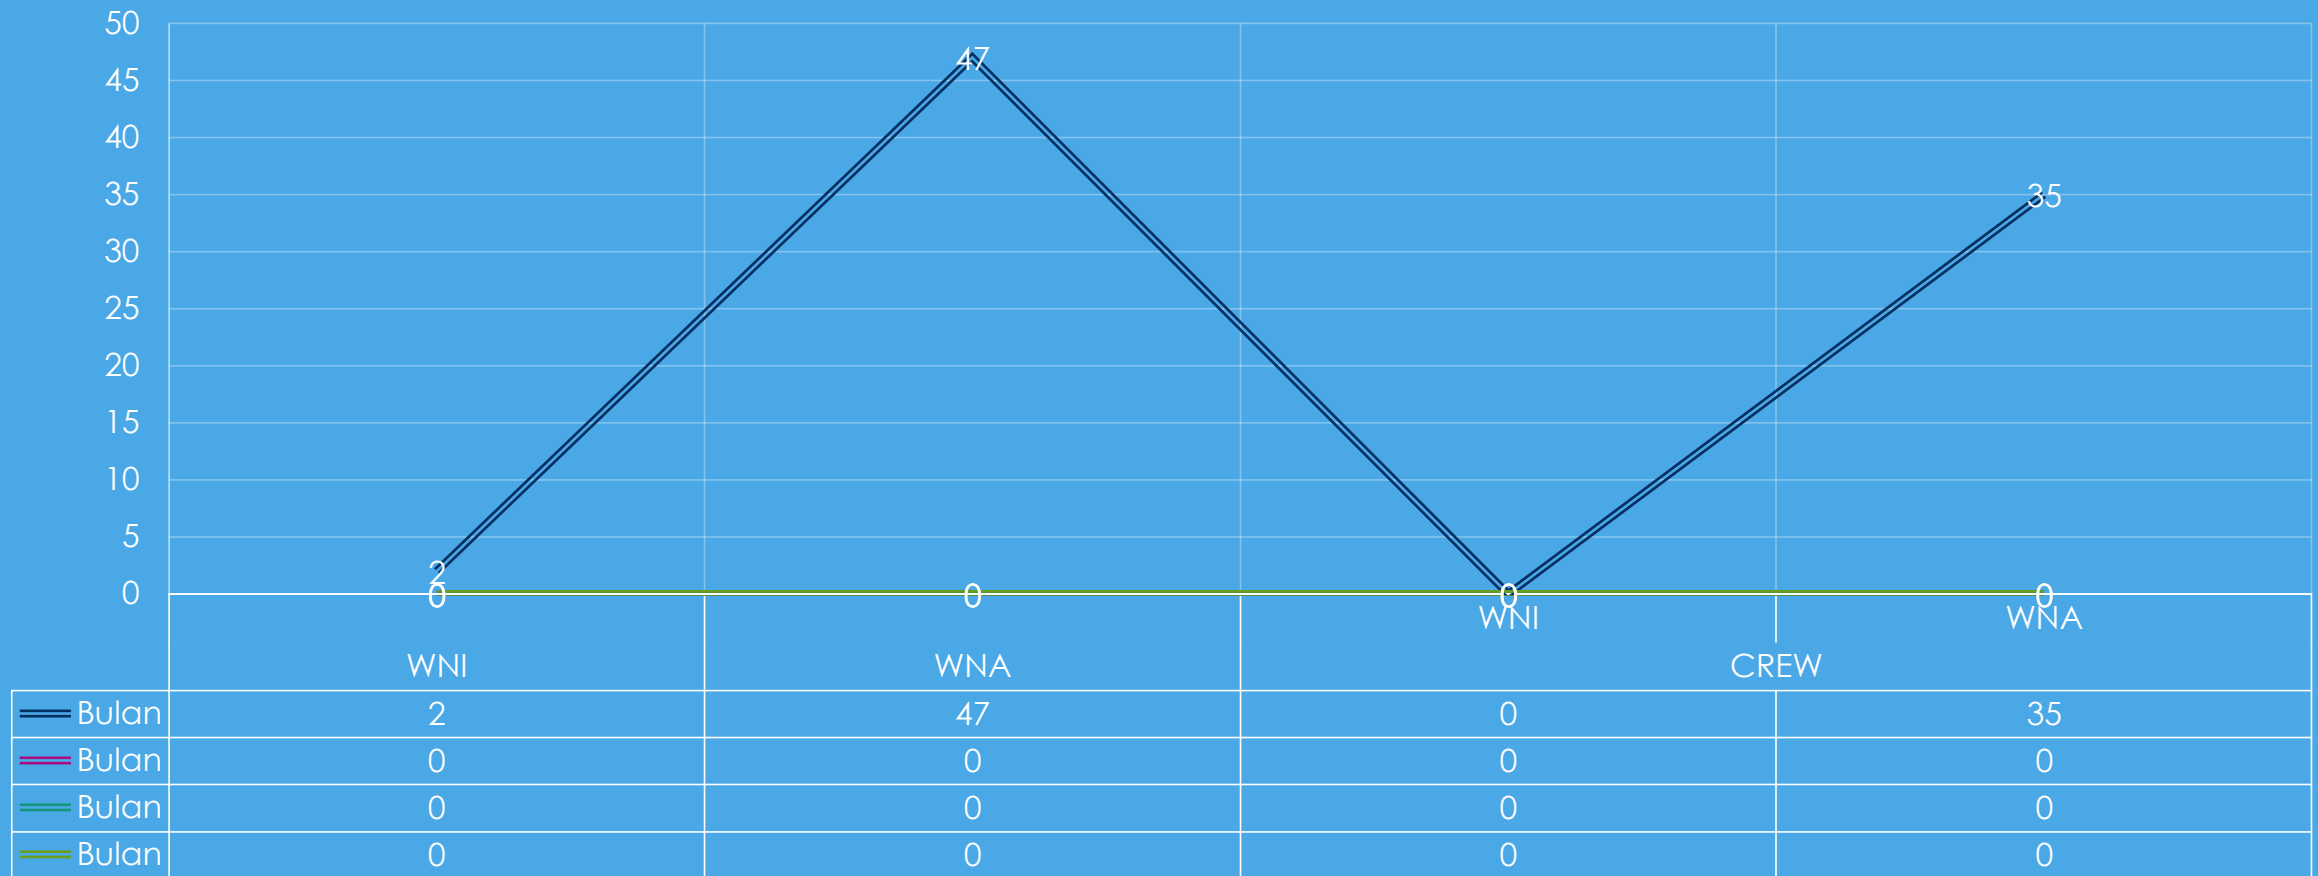

Rekapitulasi Data Perlintasan Kedatangan Pelabuhan Marina Ancol Kantor Imigrasi Kelas I Jakarta Utara Periode Januari s.d April 2020