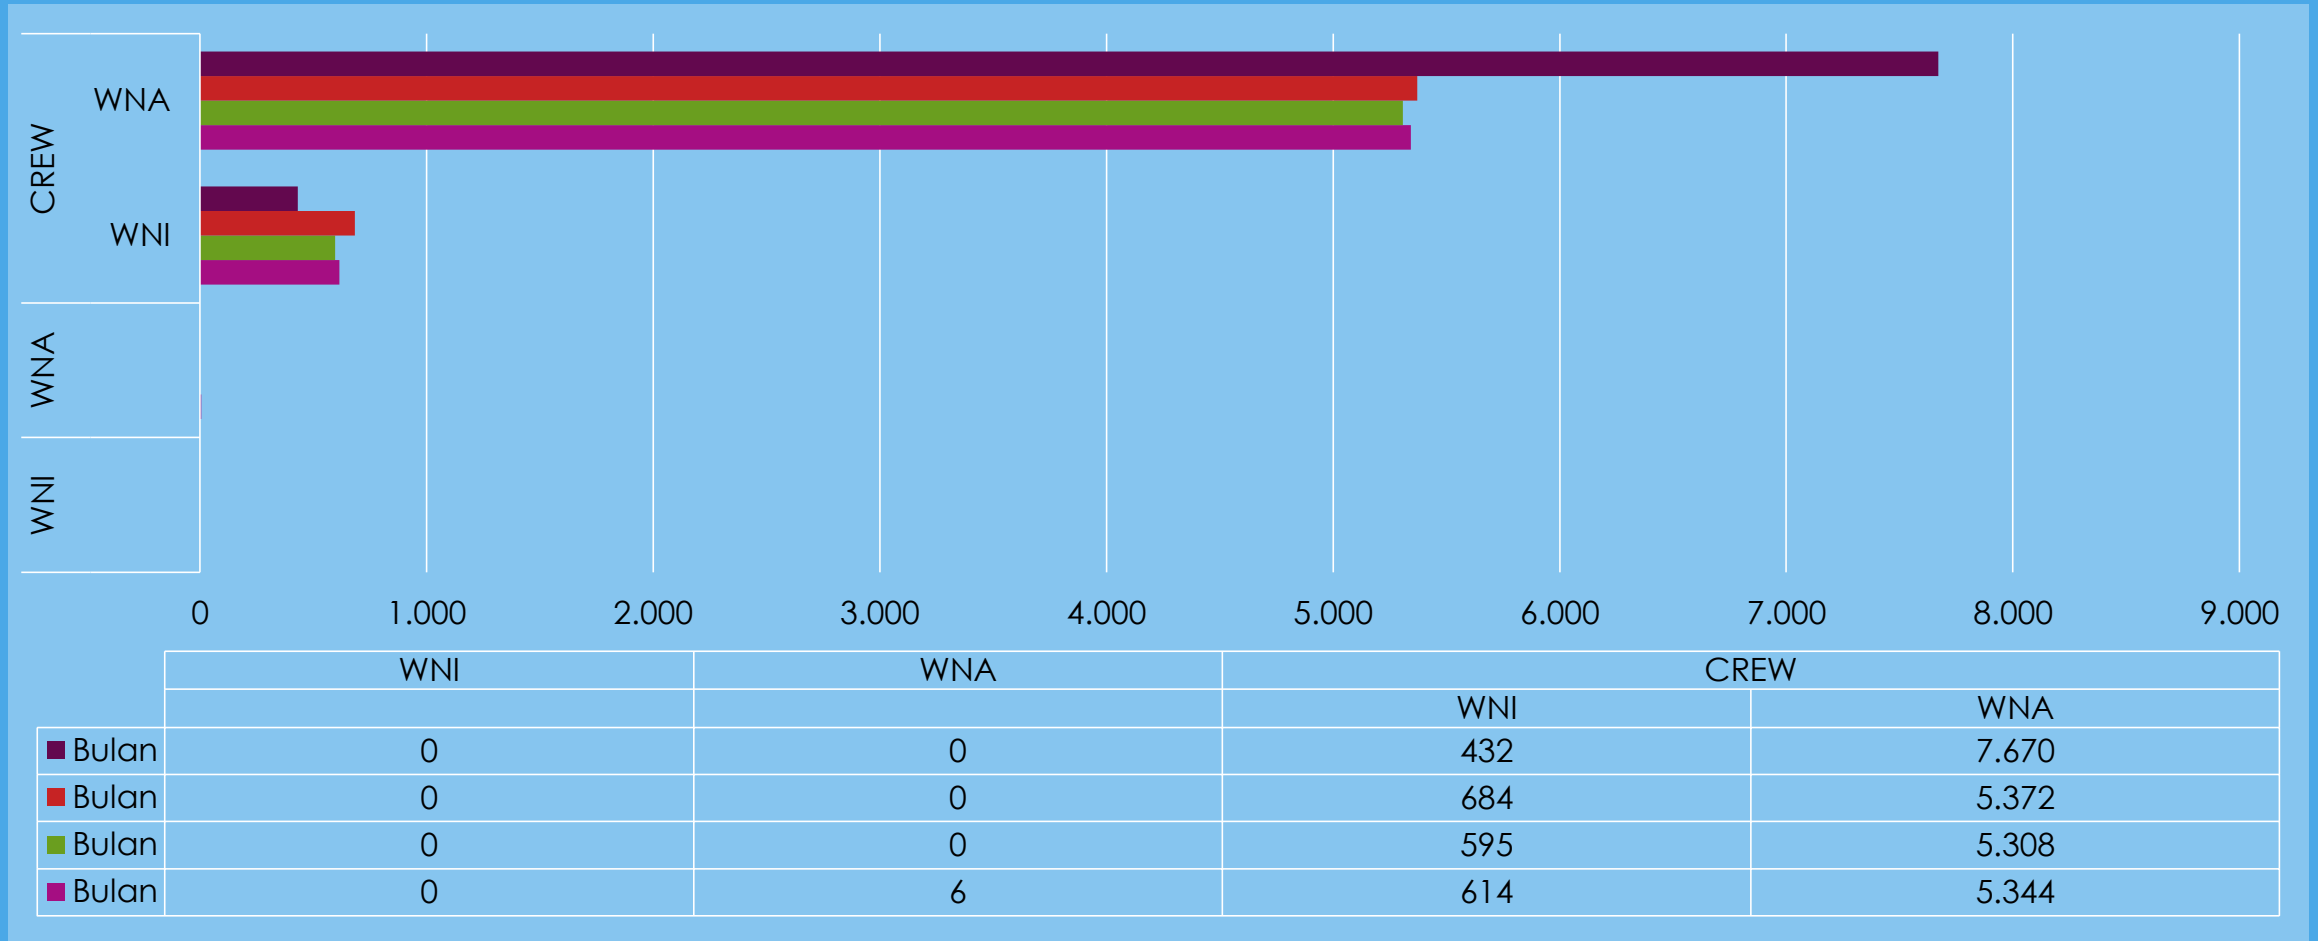

# Rekapitulasi Data Perlintasan Kedatangan Internasional Bandara Soekarno-Hatta Periode Januari s.d April 2020

	WNI		WNA		CREW	
	L	P	L	P	WNI	WNA
■ Bulan	155.560	180.366	99.207	49.313	13.363	17.828
■ Bulan	101.403	120.169	75.545	28.801	10.341	16.271
■ Bulan	63.373	67.365	39.675	16.354	2.681	6.489
■ Bulan	13.128	9.974	733	508	1.245	2.146

# Rekapitulasi Data Perlintasan Keberangkatan Internasional Bandara Halim Perdana Kusuma Periode Januari s.d April 2020

	WNI	WNA	CREW	
			WNI	WNA
■ Bulan	430	111	198	193
■ Bulan	224	111	157	211
■ Bulan	238	61	164	130
■ Bulan	1	0	71	26

# Rekapitulasi Data Perlintasan Kedatangan Internasional Bandara Halim Perdana Kusuma Periode Januari s.d April 2020

	WNI		WNA		CREW	
	WNI	WNA	WNI	WNA	WNI	WNA
■ Bulan	389	118	313	198		
■ Bulan	299	159	255	202		
■ Bulan	147	80	208	135		
■ Bulan	1	25	150	30		

# Rekapitulasi Data Perlintasan Keberangkatan Pelabuhan Internasional Tanjung Priok Periode Januari s.d April 2020