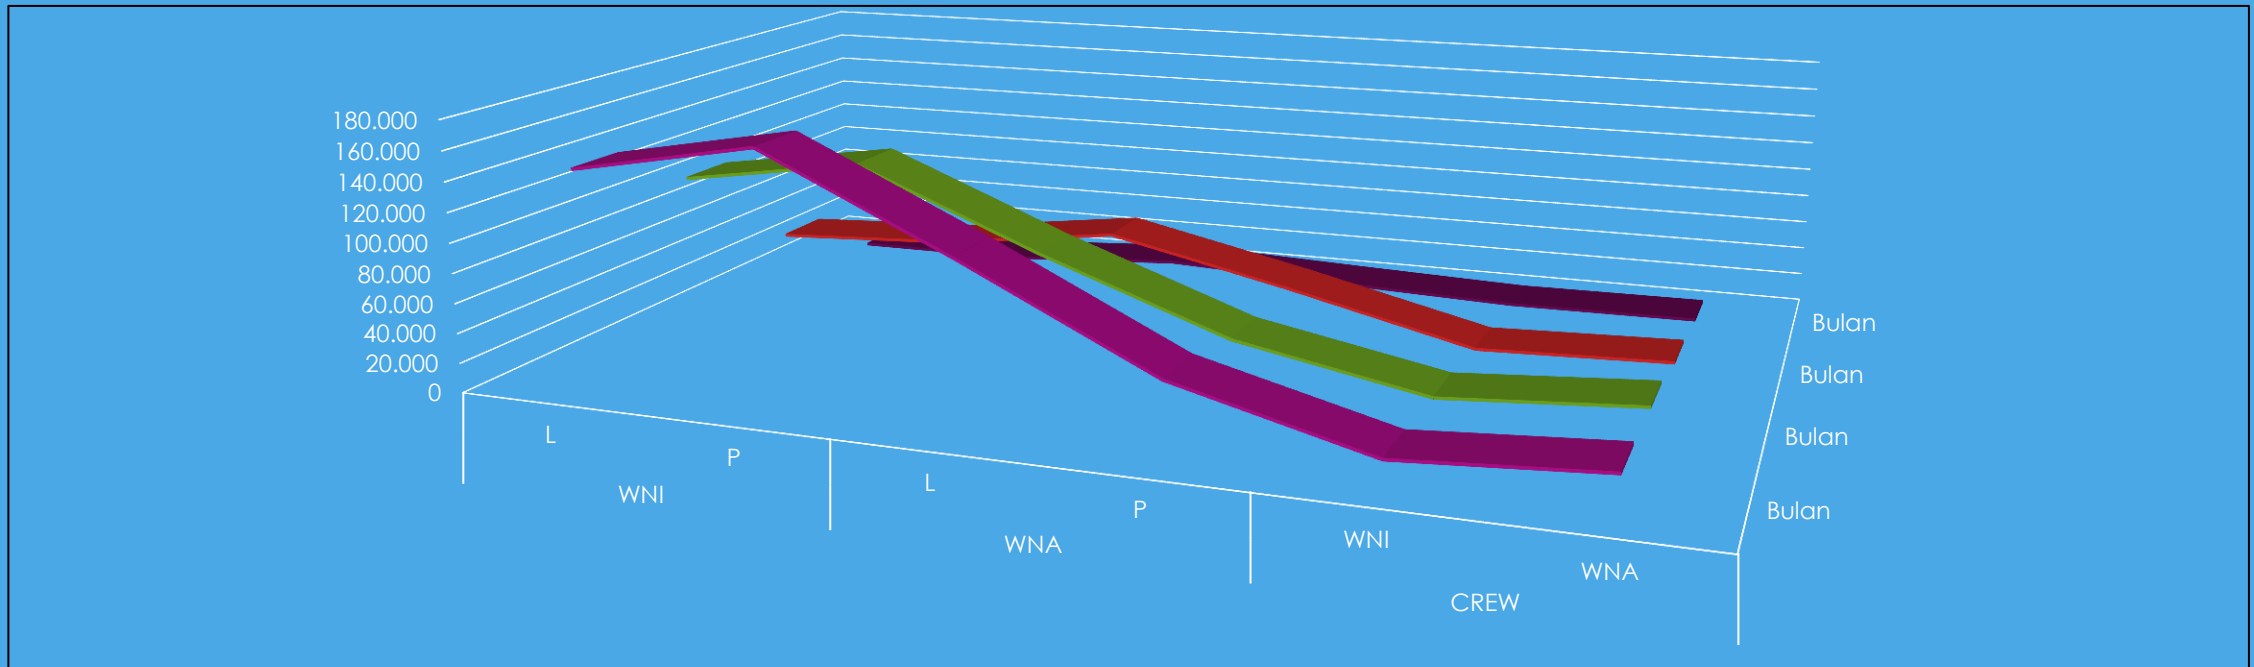

Rekapitulasi Data Perlintasan Keberangkatan Internasional Bandara Soekarno-Hatta Periode Januari s.d April 2020

	WNI		WNA		CREW	
	L	P	L	P	WNI	WNA
■ Bulan	144.953	168.312	109.834	47.583	14.326	22.716
■ Bulan	111.866	131.334	80.405	34.827	10.232	19.262
■ Bulan	40.367	46.346	62.830	34.883	4.331	8.630
■ Bulan	2.183	2.489	10.230	5.390	1.228	2.284