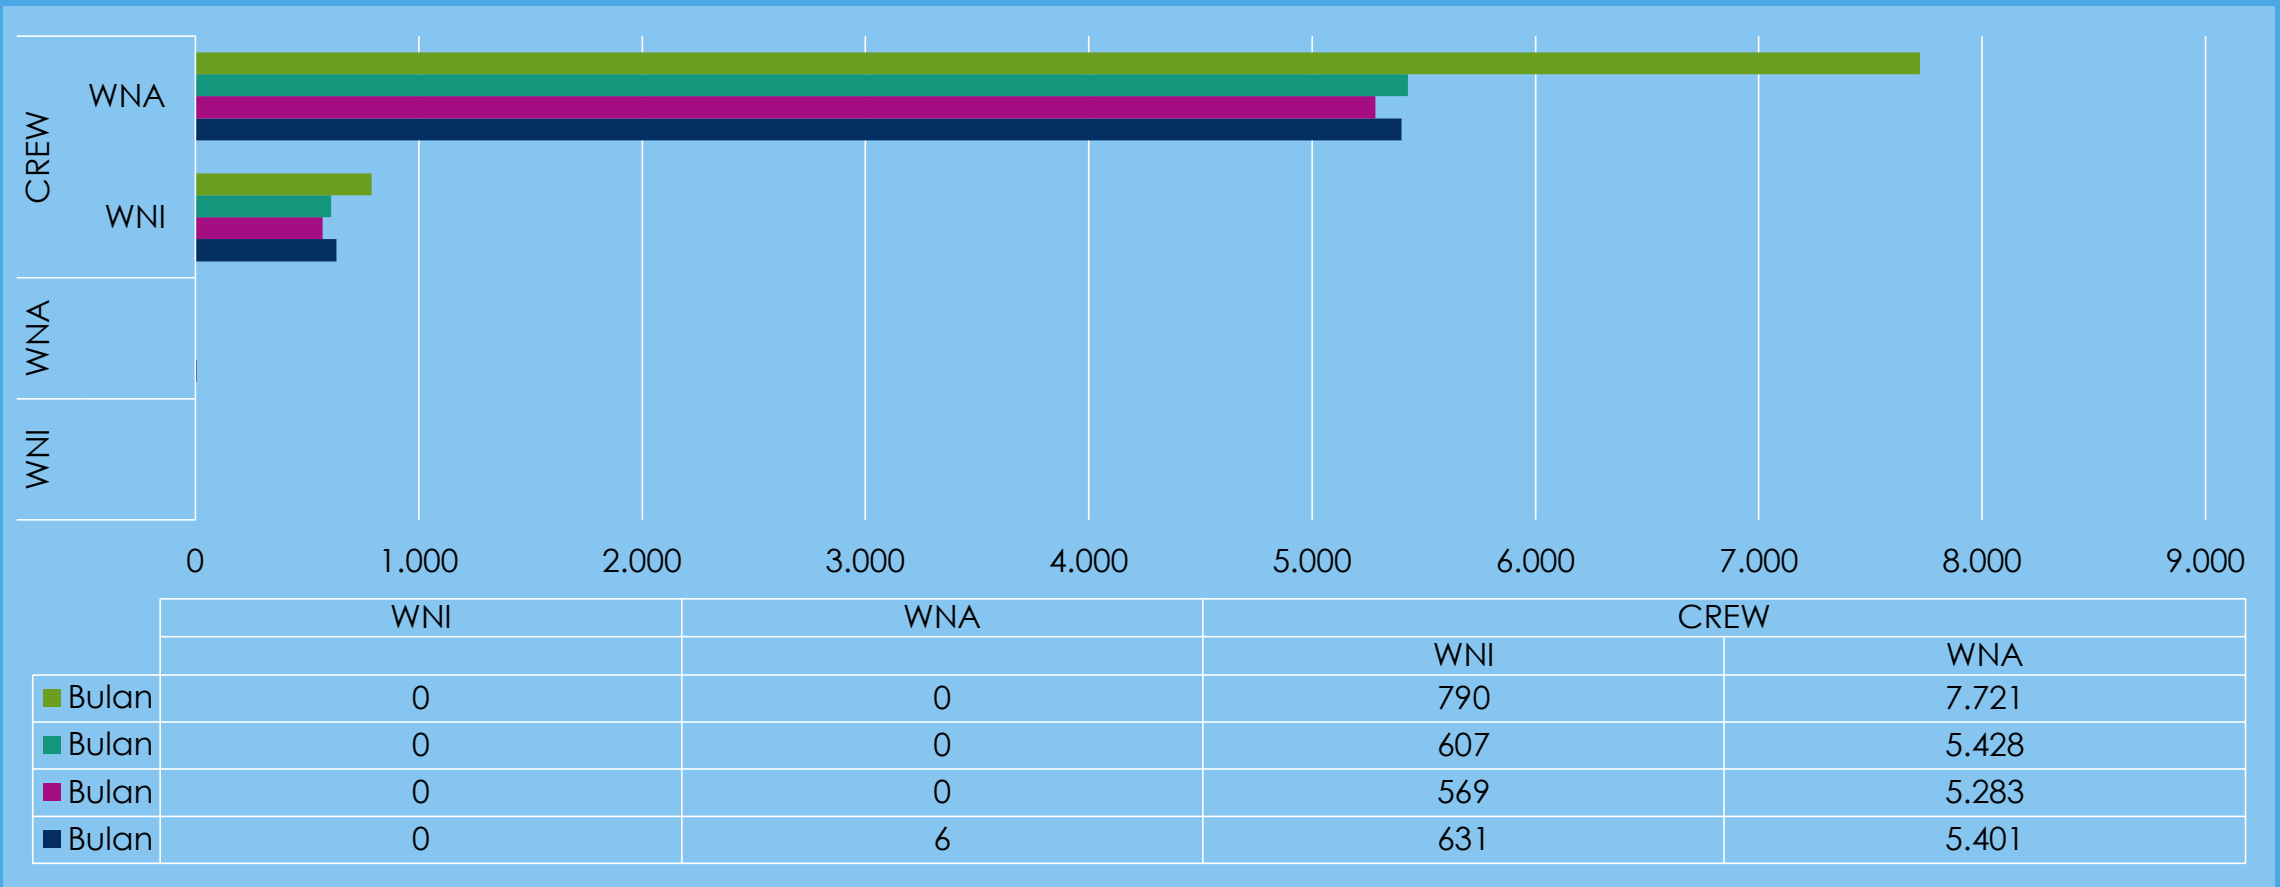

# Rekapitulasi Data Perlintasan Kedatangan Internasional Bandara Halim Perdana Kusuma Periode Januari s.d April 2020

	WNI		WNA		CREW	
	WNI	WNA	WNI	WNA	WNI	WNA
■ Bulan	389	118	313	198		
■ Bulan	299	159	255	202		
■ Bulan	147	80	208	135		
■ Bulan	1	25	150	30		

# Rekapitulasi Data Perlintasan Keberangkatan Pelabuhan Internasional Tanjung Priok Periode Januari s.d April 2020

# Rekapitulasi Data Perlintasan Kedatangan Pelabuhan Internasional Tanjung Priok Periode Januari s.d April 2020