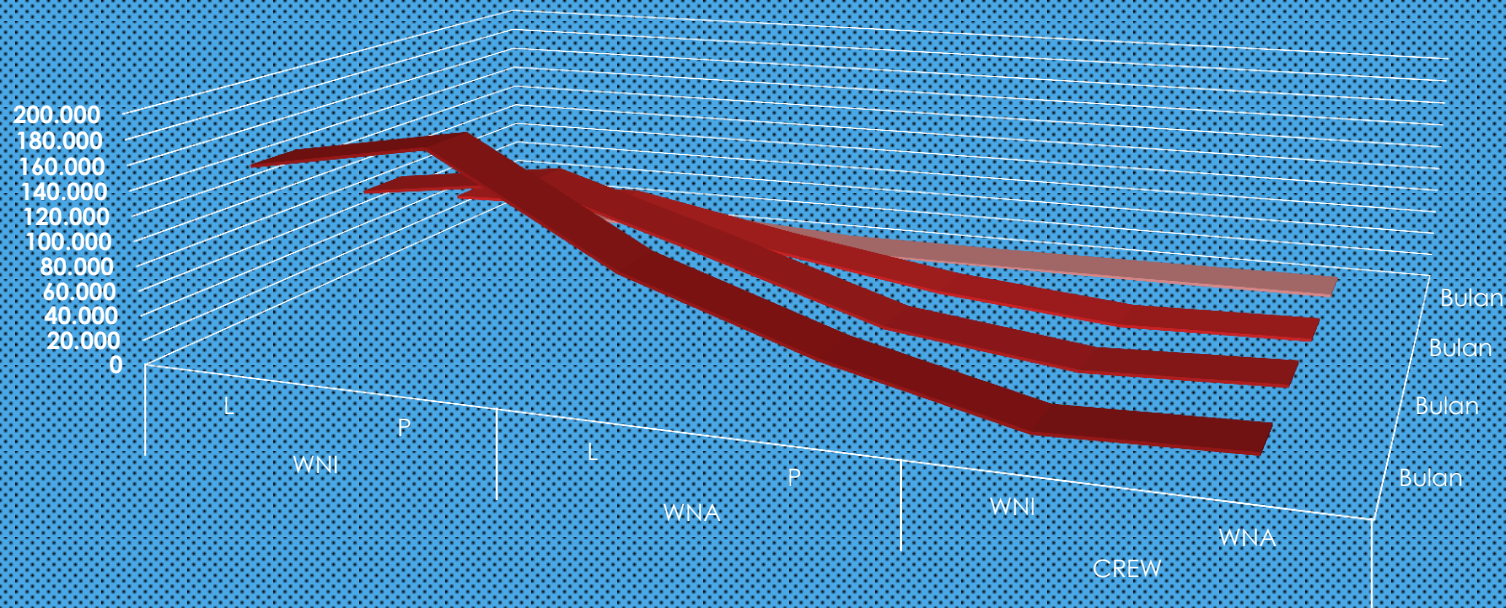

Rekapitulasi Data Perlintasan Kedatangan Internasional Bandara Soekarno-Hatta Periode Januari s.d April 2020

	WNI		WNA		CREW	
	L	P	L	P	WNI	WNA
■ Bulan	155.560	180.366	99.207	49.313	13.363	17.828
■ Bulan	101.403	120.169	75.545	28.801	10.341	16.271
■ Bulan	63.373	67.365	39.675	16.354	2.681	6.489
■ Bulan	13.128	9.974	733	508	1.245	2.146