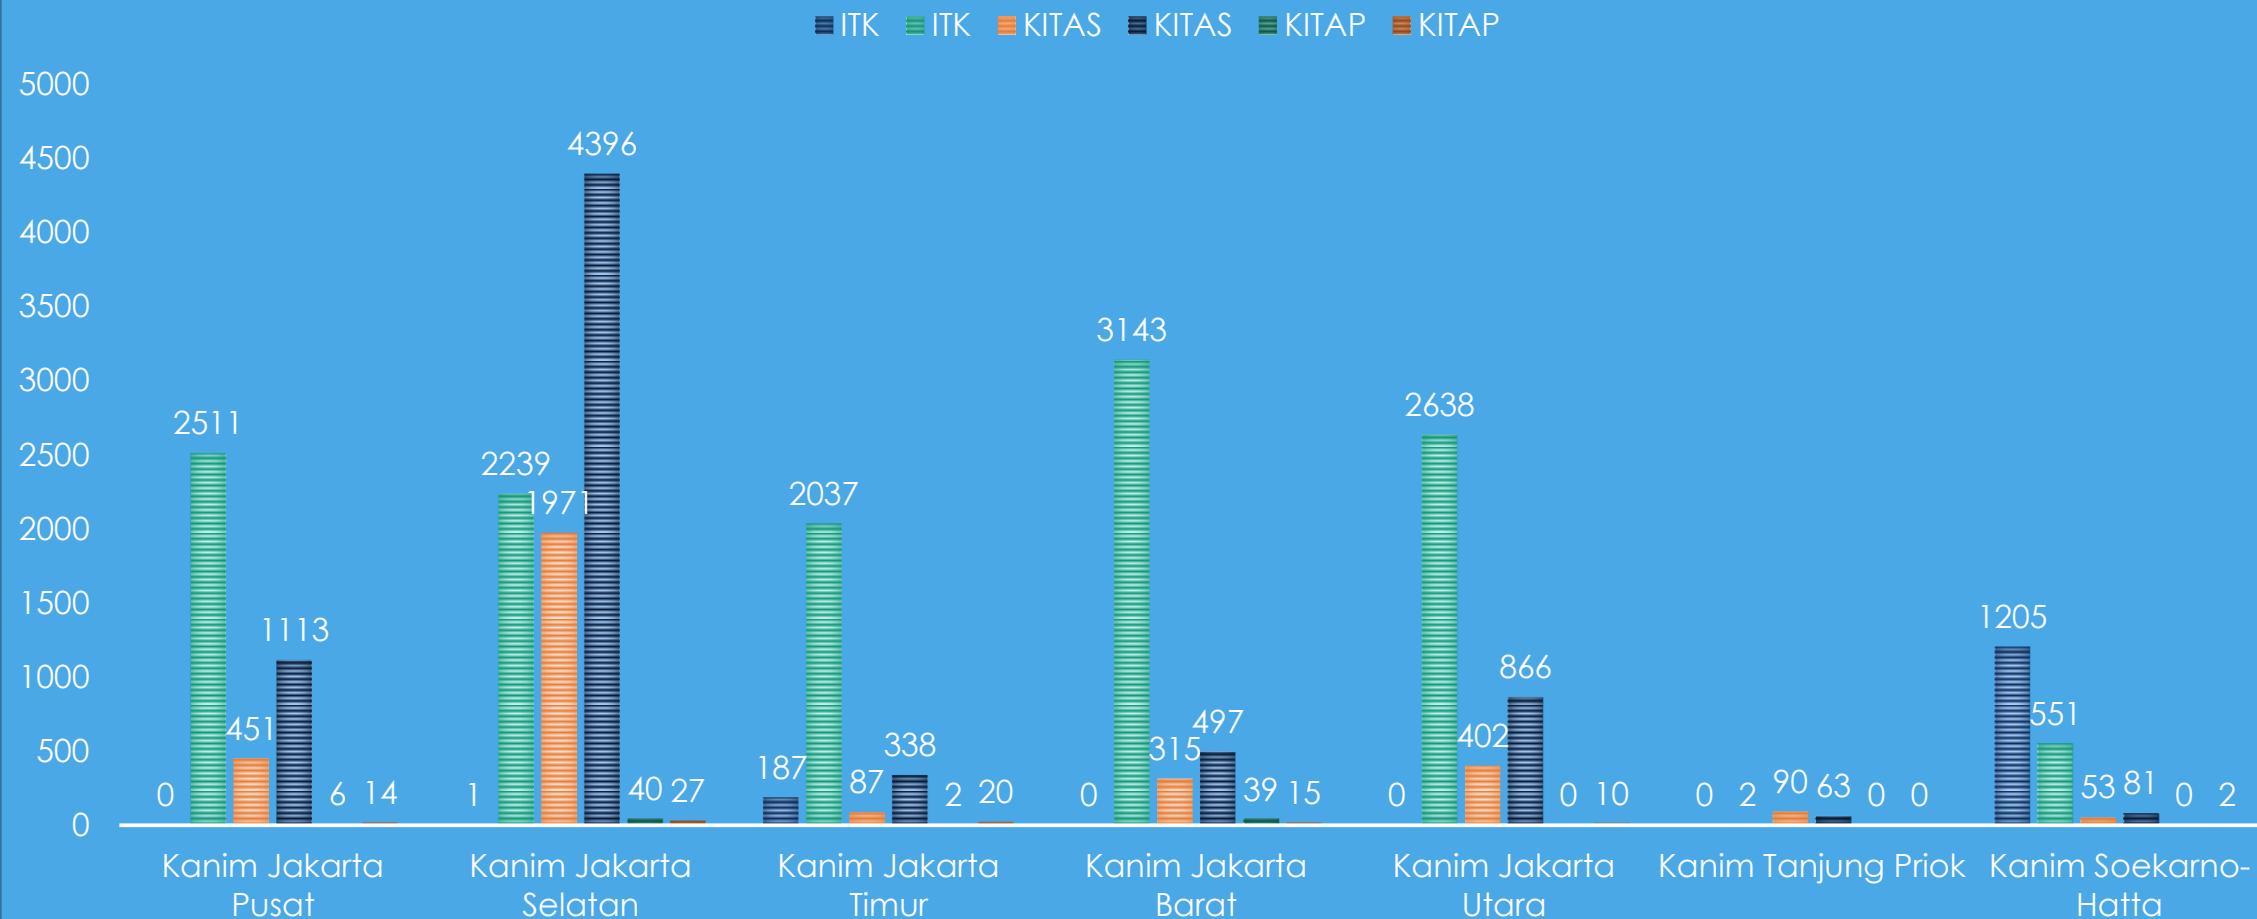

REKAPITULASI DATA LAPORAN ITK, KITAS, KITAP PERIODE JANUARI-APRIL 2020