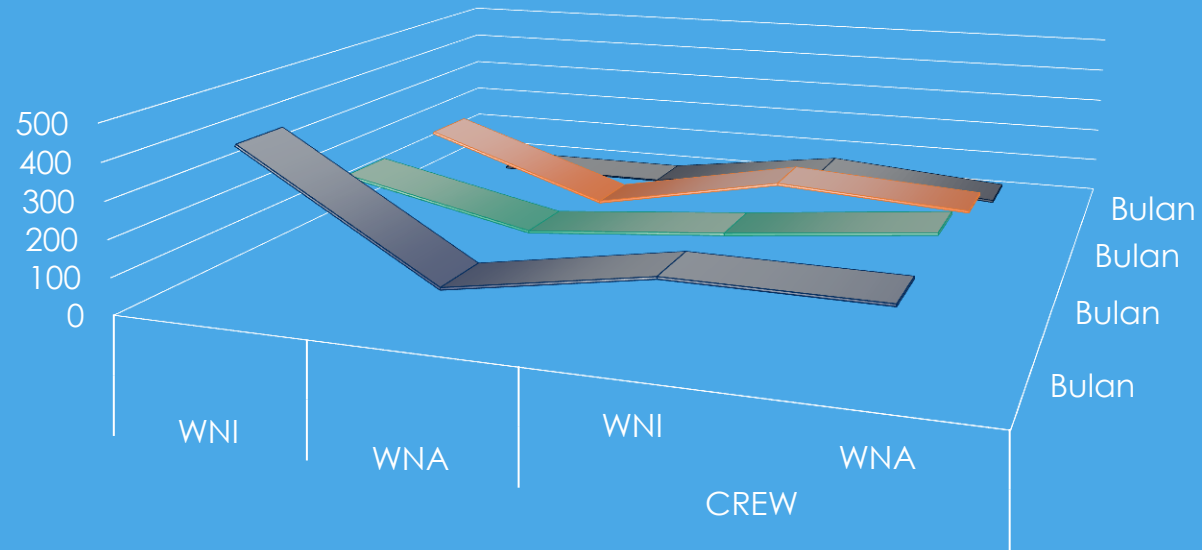

Rekapitulasi Data Perlintasan Keberangkatan Internasional Bandara Halim Perdana Kusuma Periode Januari s.d April 2020

	WNI	WNA	CREW	
			WNI	WNA
■ Bulan	430	111	198	193
■ Bulan	224	111	157	211
■ Bulan	238	61	164	130
■ Bulan	1	0	71	26