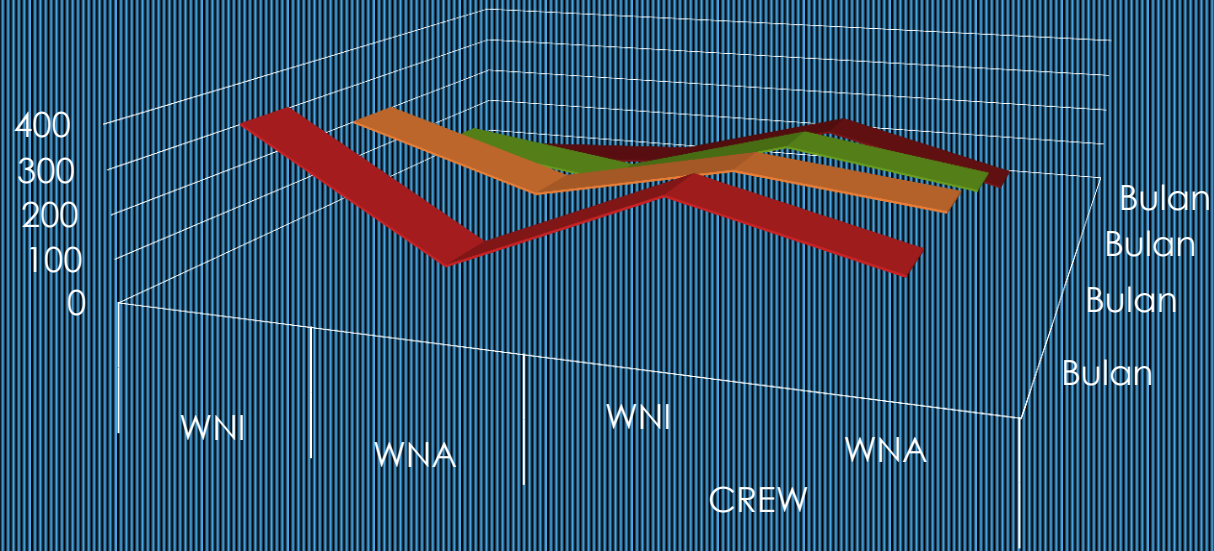

Rekapitulasi Data Perlintasan Kedatangan Internasional Bandara Halim Perdana Kusuma Periode Januari s.d April 2020

	WNI		WNA		CREW	
	WNI	WNA	WNI	WNA	WNI	WNA
■ Bulan	389	118	313	198		
■ Bulan	299	159	255	202		
■ Bulan	147	80	208	135		
■ Bulan	1	25	150	30